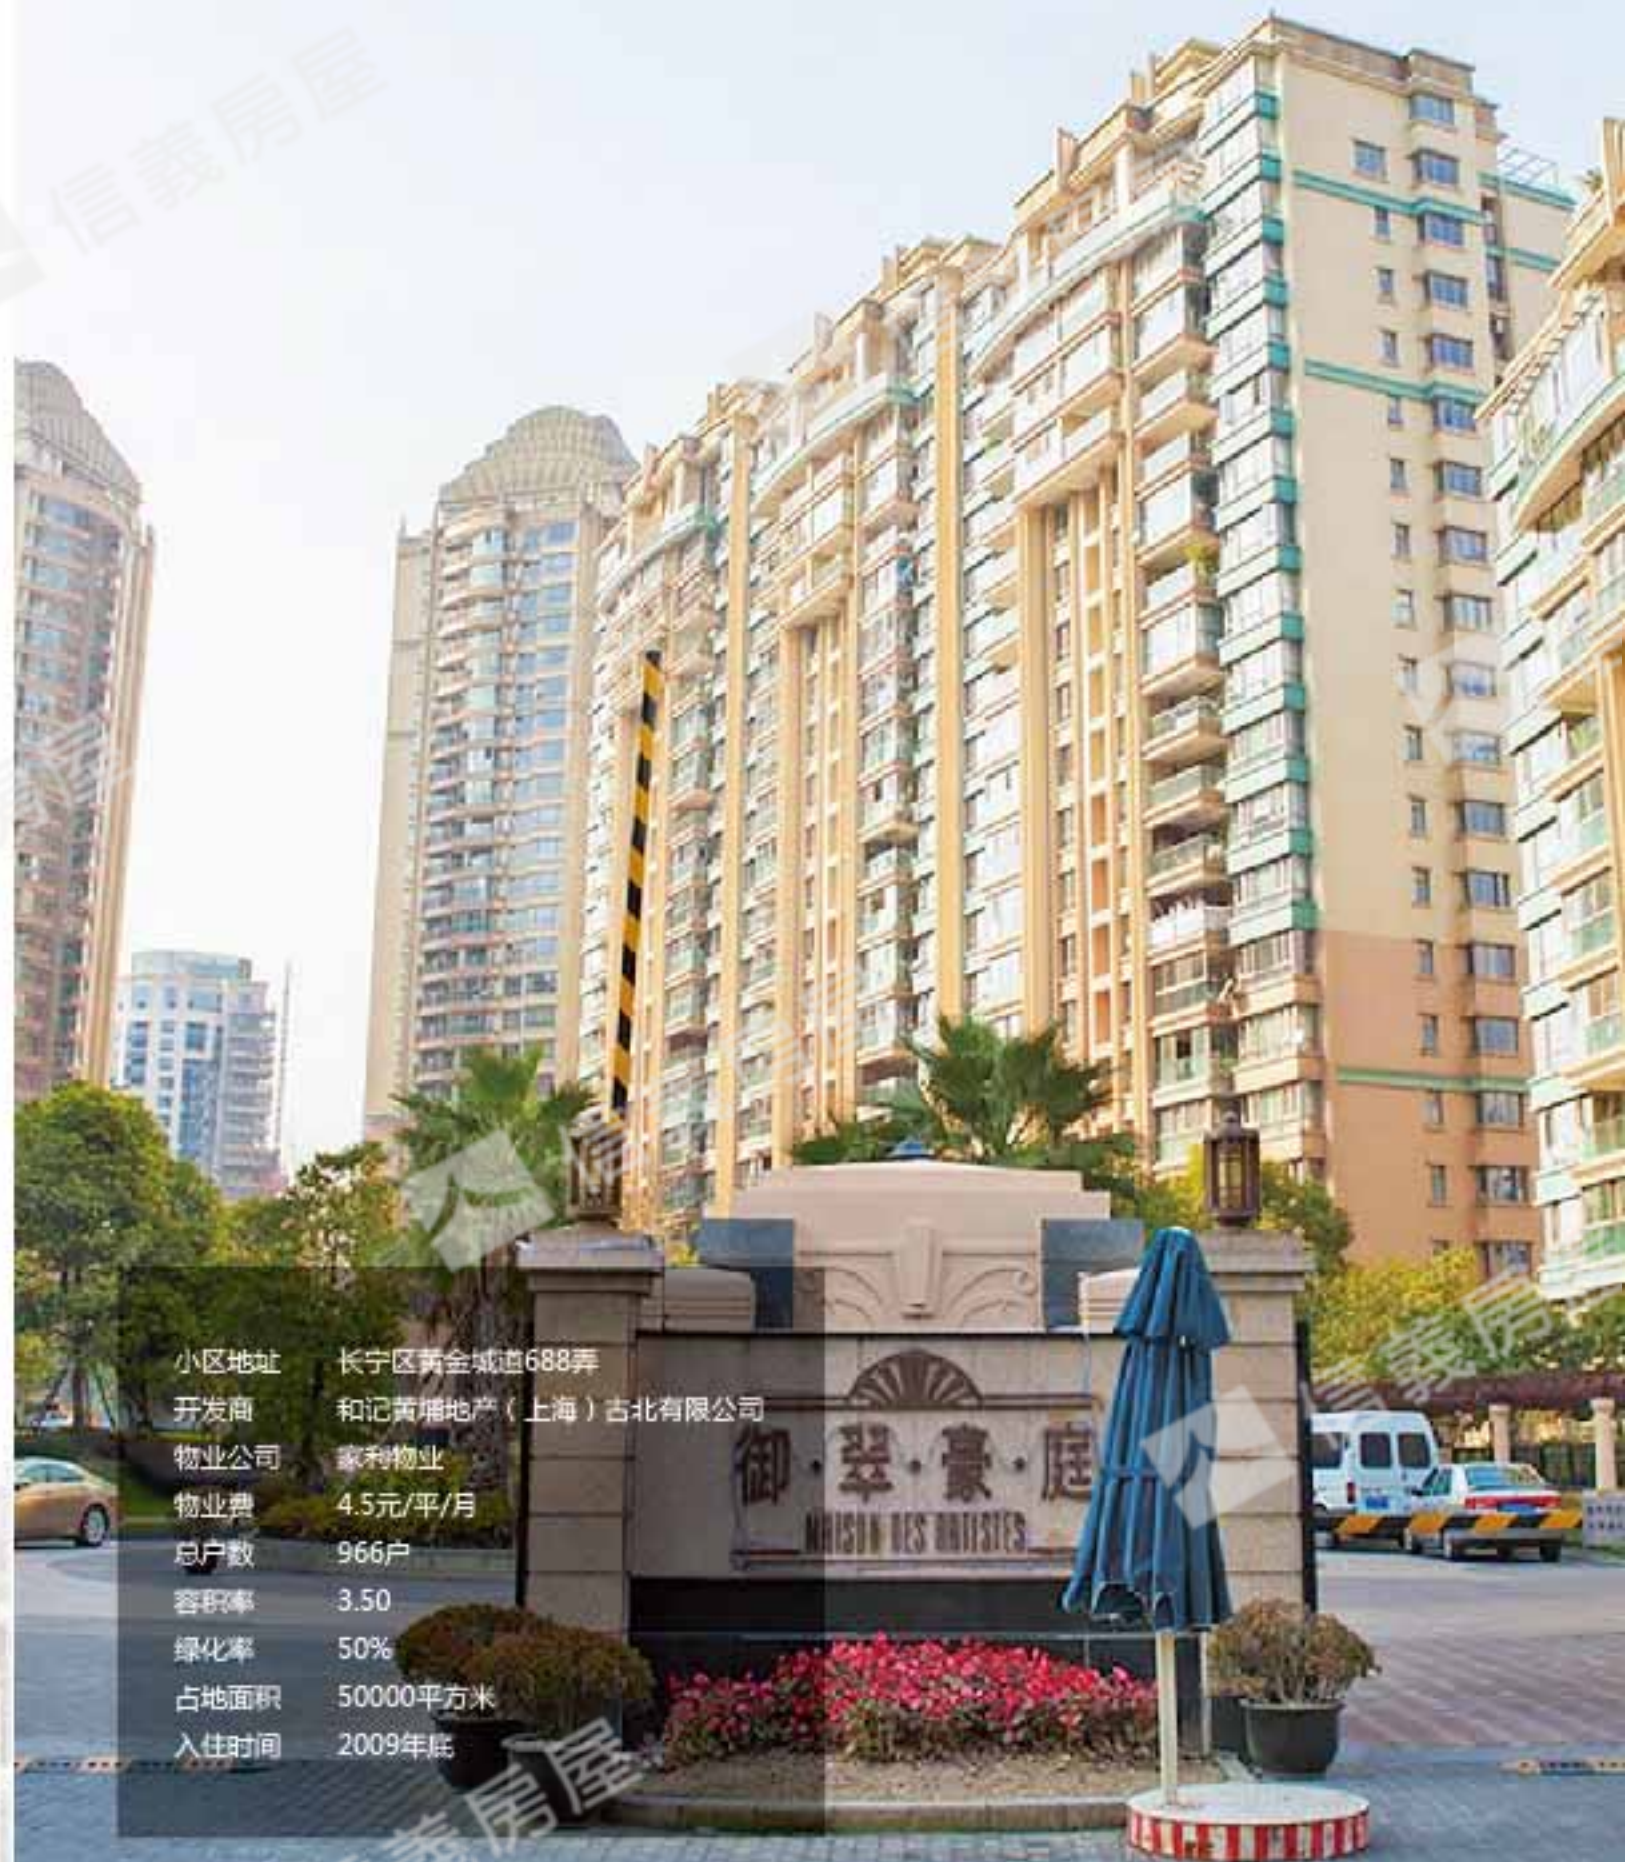

信任，帶來新幸福

上海信义房屋官方微信

信义e家APP

本廣告使用照片來源網站，原作者如不同意使用，請通知我方刪除。

免责声明：本手册所有圖片及資料僅供參考，信义房屋不賦任何人士使用以上資料所導致的任何損失負責任何責任。

御翠豪庭

www.sinyi.com.cn

御翠豪庭是黄金城道上最“年轻”的楼盘之一，2008年开盘的高档小区，由李嘉诚旗下的和记黄埔开发。由于御翠豪庭楼盘新，地理位置也十分优越，依傍黄金城道，生活情调浓郁，依靠古北路，出行交通便利，故御翠豪庭楼盘的价格在黄金城道周边也算是数一数二的高价。御翠豪庭由15幢9-21层组成。

御翠豪庭北至红宝石路，与在建的东银中心写字楼相对，靠近延安路高架；南面贴近黄金城道，与强生古北花园隔路相对；西侧紧临古北路，正对伦敦广场；东面靠近银珠路，毗邻古北国际花园，可以说是位于整个古北新区的中心位置，与古北一期的成熟生活配套只有一街之隔。御翠豪庭总建面15.8万平方米，占地面积约5万平方米，由15幢豪华高层、小高层公寓组成。

小区地址	长宁区黄金城道688弄
开发商	和记黄埔地产（上海）古北有限公司
物业公司	家利物业
物业费	4.5元/平/月
总户数	966户
容积率	3.50
绿化率	50%
占地面积	50000平方米
入住时间	2009年底